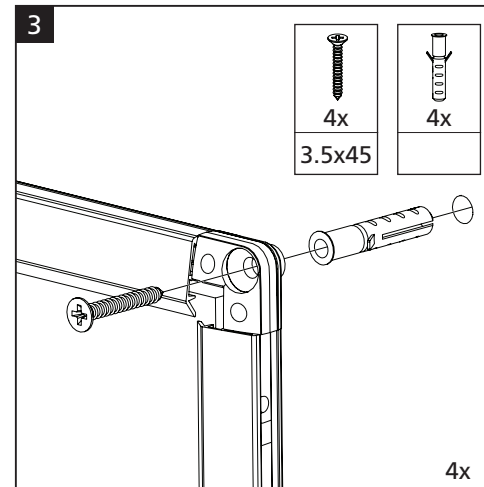

UNITE Corkboard ≤90x120cm

Legamaster International B.V.
Kwinkweerd 62
7241 CW Lochem - The Netherlands
www.legamaster.com