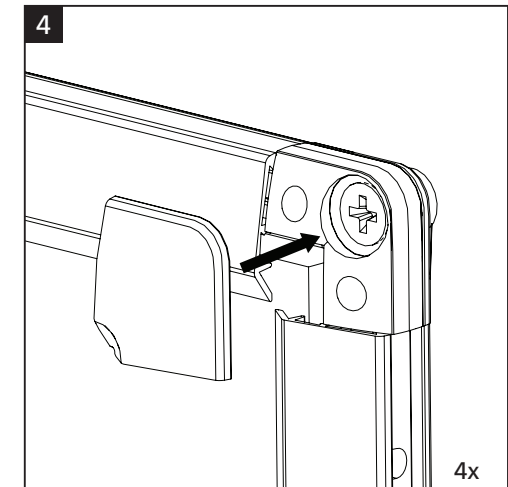

UNITE Corkboard ≤90x120cm

Legamaster International B.V.
Kwinkweerd 62
7241 CW Lochem - The Netherlands
www.legamaster.com