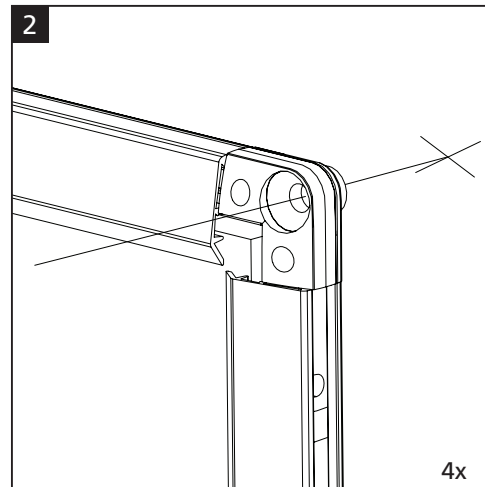

UNITE Corkboard ≤90x120cm

Legamaster International B.V.
Kwinkweerd 62
7241 CW Lochem - The Netherlands
www.legamaster.com