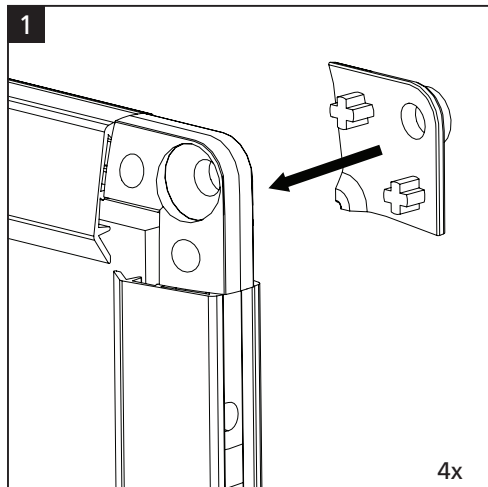

UNITE Corkboard ≤90x120cm

Legamaster International B.V.
Kwinkweerd 62
7241 CW Lochem - The Netherlands
www.legamaster.com